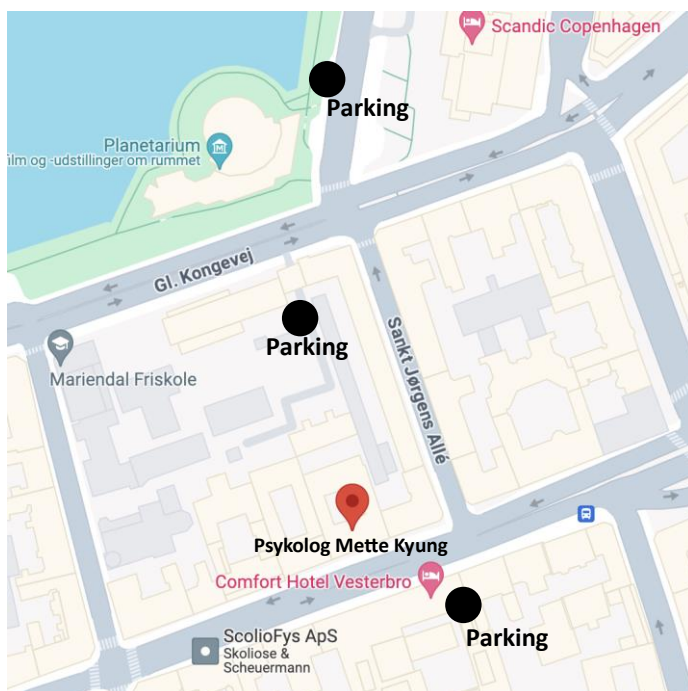

Find vej

- Klinikken ligger på Vesterbrogade 20 3., tv, 1620 København V.
- Når du står på gaden foran hoveddøren, skal du ringe på dørtlf., hvor der står "Psykologhuset Mindmove". Så låses døren automatisk op, og du kan bare skubbe for at åbne den.
- Herefter kan du lidt inde i opgangen til højre enten tage trapperne eller elevatoren til tredje sal. Fra elevatoren går du bare en enkelt gang op ad trapperne.
- På døren i opgangen 3. sal til venstre er der et skilt, hvor der står "Psykologhuset Mindmove". Når du kommer ind, kan du tage plads i venteværelset på højre hånd, så kommer jeg og henter dig.

Transport og parkeringsmuligheder

- Klinikken ligger ca. 7-8 minutters gang fra Københavns Hovedbanegård og Vesterport Station.
- Der er ofte gadeparkeringsmuligheder ved Planetariet langs *Vester Søgade, 1620 København V* og *Gammel Kongevej, 1620 København V*.
- Der er et parkeringshus over for klinikken; *SAGA P-hus, Vesterbrogade 23, 1620 København V*.
- Derudover er der få parkeringspladser i baggården, hvor man kommer ind fra; *Gammel Kongevej 11, 1620 København V*.